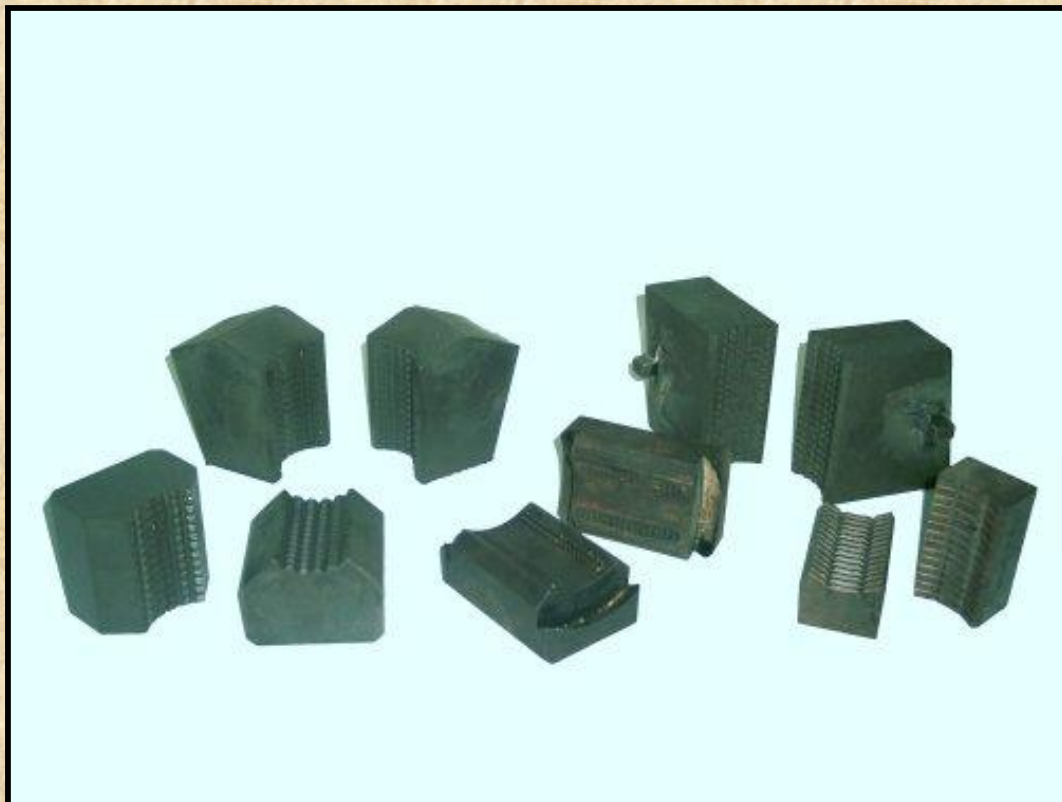

## ΜΑΣΚΑ ΜΗΧΑΝΙΚΩΝ & ΥΔΡΑΥΛΙΚΩΝ ΤΣΟΚ ΓΕΩΤΡΥΠΑΝΩΝ

**Μάσκα τσοκ : Crealius ... Longyear ... Boyles ... Acker  
Endeco ... Joy**

Για ποικιλία διαμέτρων στελεχών , με WIDIA ή Σκλήρυνσης.

**Ειδικές κατασκευές σύμφωνα με τις απαιτήσεις σας.**